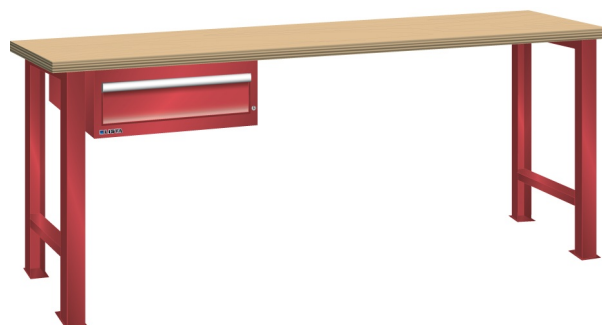

WERKBANK, B1500 X D800 X H850, 1 LADE

LISTA

Omschrijving

Een werkbank is eigenlijk niet compleet zonder een schuifladenkast. Het is wel zo handig om de benodigde gereedschappen of hulpmiddelen direct bij de hand te hebben.

Hieronder vindt u een werkbank, voorzien van een kleine Lista ladenkast, met maximaal 4 schuifladen, die onder het werkblad is gemonteerd. Doordat af fabriek alle rampa's zijn geplaatst voor elke mogelijke configuratie kunt u de ladenkast bijvoorbeeld snel en eenvoudig naar de andere zijde verplaatsen. Maar dus ook met hetzelfde gemak een extra ladenkast monteren.

Met behulp van het uitgebreide pakket indelingsmateriaal is het mogelijk elke lade volledig naar eigen inzicht en behoefte in te delen, zodat de beschikbare ruimte optimaal benut wordt. Van lineaal tot vijl, van plakbandapparaat tot soldeerbout, van potlood tot plastic zakje, alles georganiseerd, alles op zijn eigen plekje, zo voor de grijp.

Kenmerken

- Beuken werkblad (50 mm dik)
- Breedte: 1500 mm
- Diepte: 800 mm
- Hoogte: 850 mm
- 1 schuiflade
- Ladeindeling: 1x150
- Nuttige ladeafmeting: 459mm x 612mm
- Draagvermogen lades 75kg
- Exclusief indelingsmateriaal