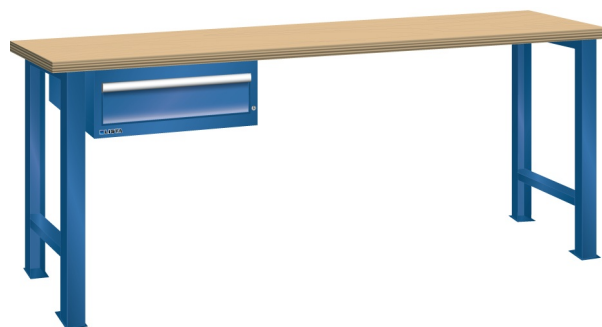

## WERKBANK, B1500 X D800 X H850, 1 LADE

### Omschrijving

Een werkbank is eigenlijk niet compleet zonder een schuifladenkast. Het is wel zo handig om de benodigde gereedschappen of hulpmiddelen direct bij de hand te hebben.

Hieronder vindt u een werkbank, voorzien van een kleine Lista ladenkast, met maximaal 4 schuifladen, die onder het werkblad is gemonteerd. Doordat af fabriek alle rampa's zijn geplaatst voor elke mogelijke configuratie kunt u de ladenkast bijvoorbeeld snel en eenvoudig naar de andere zijde verplaatsen. Maar dus ook met hetzelfde gemak een extra ladenkast monteren.

### Kenmerken

- Beuken werkblad (50 mm dik)
- Breedte: 1500 mm
- Diepte: 800 mm
- Hoogte: 850 mm
- 1 schuiflade
- Ladeindeling: 1x150
- Nuttige ladeafmeting: 459mm x 612mm
- Draagvermogen lades 75kg
- Exclusief indelingsmateriaal