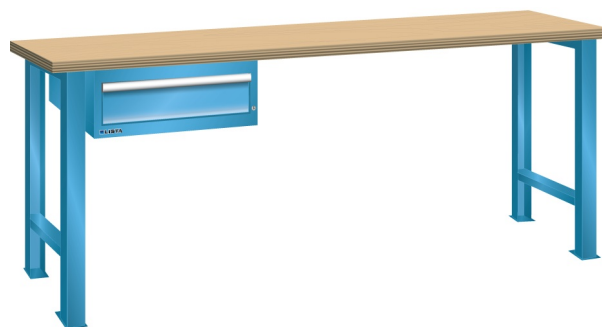

## WERKBANK, B1500 X D800 X H900, 1 LADE

### Omschrijving

Een werkbank is eigenlijk niet compleet zonder een schuifladenkast. Het is wel zo handig om de benodigde gereedschappen of hulpmiddelen direct bij de hand te hebben.

Hieronder vindt u een werkbank, voorzien van een kleine Lista ladenkast, met maximaal 4 schuifladen, die onder het werkblad is gemonteerd. Doordat af fabriek alle rampa's zijn geplaatst voor elke mogelijke configuratie kunt u de ladenkast bijvoorbeeld snel en eenvoudig naar de andere zijde verplaatsen. Maar dus ook met hetzelfde gemak een extra ladenkast monteren.

### Kenmerken

- Beuken werkblad (50 mm dik)
- Breedte: 1500 mm
- Diepte: 800 mm
- Hoogte: 900 mm
- 1 schuiflade
- Ladeindeling: 1x150
- Nuttige ladeafmeting: 459mm x 612mm
- Draagvermogen lades 75kg
- Exclusief indelingsmateriaal