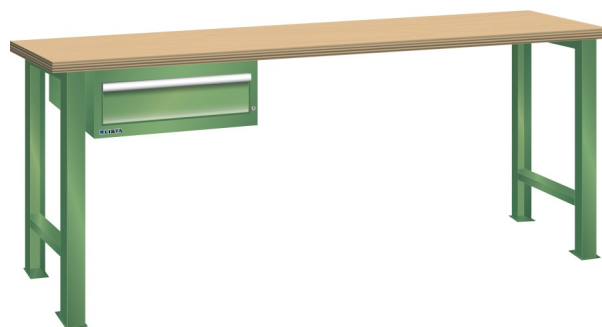

WERKBANK, B1500 X D800 X H900, 1 LADE

LISTA

Omschrijving

Een werkbank is eigenlijk niet compleet zonder een schuifladenkast. Het is wel zo handig om de benodigde gereedschappen of hulpmiddelen direct bij de hand te hebben.

Hieronder vindt u een werkbank, voorzien van een kleine Lista ladenkast, met maximaal 4 schuifladen, die onder het werkblad is gemonteerd. Doordat af fabriek alle rampa's zijn geplaatst voor elke mogelijke configuratie kunt u de ladenkast bijvoorbeeld snel en eenvoudig naar de andere zijde verplaatsen. Maar dus ook met hetzelfde gemak een extra ladenkast monteren.

Met behulp van het uitgebreide pakket indelingsmateriaal is het mogelijk elke lade volledig naar eigen inzicht en behoefte in te delen, zodat de beschikbare ruimte optimaal benut wordt. Van lineaal tot vijl, van plakbandapparaat tot soldeerbout, van potlood tot plastic zakje, alles georganiseerd, alles op zijn eigen plekje, zo voor de grijp.

Kenmerken

- Beuken werkblad (50 mm dik)
- Breedte: 1500 mm
- Diepte: 800 mm
- Hoogte: 900 mm
- 1 schuiflade
- Ladeindeling: 1x150
- Nuttige ladeafmeting: 459mm x 612mm
- Draagvermogen lades 75kg
- Exclusief indelingsmateriaal