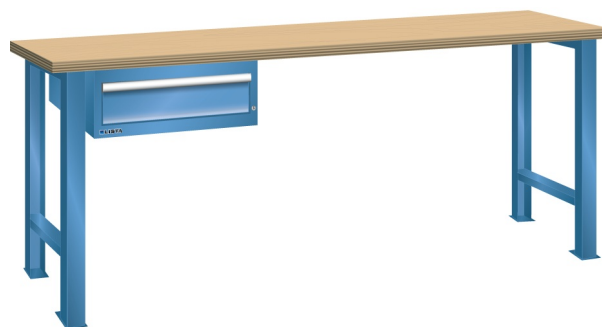

WERKBANK, B1500 X D800 X H900, 1 LADE

LISTA

Omschrijving

Een werkbank is eigenlijk niet compleet zonder een schuifladenkast. Het is wel zo handig om de benodigde gereedschappen of hulpmiddelen direct bij de hand te hebben.

Hieronder vindt u een werkbank, voorzien van een kleine Lista ladenkast, met maximaal 4 schuifladen, die onder het werkblad is gemonteerd. Doordat af fabriek alle rampa's zijn geplaatst voor elke mogelijke configuratie kunt u de ladenkast bijvoorbeeld snel en eenvoudig naar de andere zijde verplaatsen. Maar dus ook met hetzelfde gemak een extra ladenkast monteren.

Met behulp van het uitgebreide pakket indelingsmateriaal is het mogelijk elke lade volledig naar eigen inzicht en behoefte in te delen, zodat de beschikbare ruimte optimaal benut wordt. Van lineaal tot vijl, van plakbandapparaat tot soldeerbout, van potlood tot plastic zakje, alles georganiseerd, alles op zijn eigen plekje, zo voor de grijp.

Kenmerken

- Beuken werkblad (50 mm dik)
- Breedte: 1500 mm
- Diepte: 800 mm
- Hoogte: 900 mm
- 1 schuiflade
- Ladeindeling: 1x150
- Nuttige ladeafmeting: 459mm x 612mm
- Draagvermogen lades 75kg
- Exclusief indelingsmateriaal