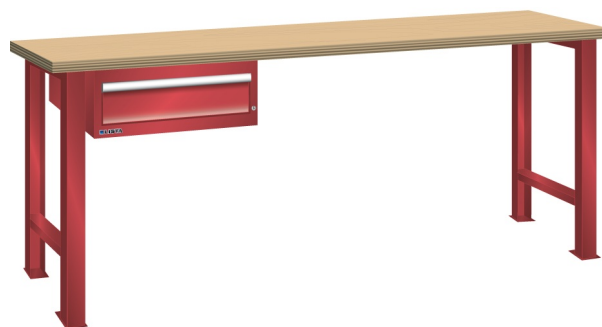

## WERKBANK, B1500 X D800 X H900, 1 LADE

### Omschrijving

Een werkbank is eigenlijk niet compleet zonder een schuifladenkast. Het is wel zo handig om de benodigde gereedschappen of hulpmiddelen direct bij de hand te hebben.

Hieronder vindt u een werkbank, voorzien van een kleine Lista ladenkast, met maximaal 4 schuifladen, die onder het werkblad is gemonteerd. Doordat af fabriek alle rampa's zijn geplaatst voor elke mogelijke configuratie kunt u de ladenkast bijvoorbeeld snel en eenvoudig naar de andere zijde verplaatsen. Maar dus ook met hetzelfde gemak een extra ladenkast monteren.

### Kenmerken

- Beuken werkblad (50 mm dik)
- Breedte: 1500 mm
- Diepte: 800 mm
- Hoogte: 900 mm
- 1 schuiflade
- Ladeindeling: 1x150
- Nuttige ladeafmeting: 459mm x 612mm
- Draagvermogen lades 75kg
- Exclusief indelingsmateriaal