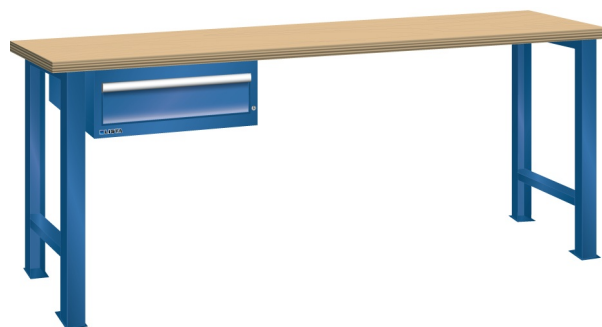

WERKBANK, B1500 X D800 X H900, 1 LADE

LISTA

Omschrijving

Een werkbank is eigenlijk niet compleet zonder een schuifladenkast. Het is wel zo handig om de benodigde gereedschappen of hulpmiddelen direct bij de hand te hebben.

Hieronder vindt u een werkbank, voorzien van een kleine Lista ladenkast, met maximaal 4 schuifladen, die onder het werkblad is gemonteerd. Doordat af fabriek alle rampa's zijn geplaatst voor elke mogelijke configuratie kunt u de ladenkast bijvoorbeeld snel en eenvoudig naar de andere zijde verplaatsen. Maar dus ook met hetzelfde gemak een extra ladenkast monteren.

Met behulp van het uitgebreide pakket indelingsmateriaal is het mogelijk elke lade volledig naar eigen inzicht en behoefte in te delen, zodat de beschikbare ruimte optimaal benut wordt. Van lineaal tot vijl, van plakbandapparaat tot soldeerbout, van potlood tot plastic zakje, alles georganiseerd, alles op zijn eigen plekje, zo voor de grijp.

Kenmerken

- Beuken werkblad (50 mm dik)
- Breedte: 1500 mm
- Diepte: 800 mm
- Hoogte: 900 mm
- 1 schuiflade
- Ladeindeling: 1x150
- Nuttige ladeafmeting: 459mm x 612mm
- Draagvermogen lades 75kg
- Exclusief indelingsmateriaal