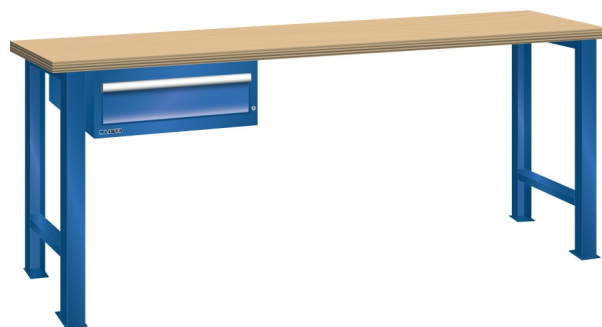

WERKBANK, B1500 X D800 X H900, 1 LADE

LISTA

Omschrijving

Een werkbank is eigenlijk niet compleet zonder een schuifladenkast. Het is wel zo handig om de benodigde gereedschappen of hulpmiddelen direct bij de hand te hebben.

Hieronder vindt u een werkbank, voorzien van een kleine Lista ladenkast, met maximaal 4 schuifladen, die onder het werkblad is gemonteerd. Doordat af fabriek alle rampa's zijn geplaatst voor elke mogelijke configuratie kunt u de ladenkast bijvoorbeeld snel en eenvoudig naar de andere zijde verplaatsen. Maar dus ook met hetzelfde gemak een extra ladenkast monteren.

Met behulp van het uitgebreide pakket indelingsmateriaal is het mogelijk elke lade volledig naar eigen inzicht en behoefte in te delen, zodat de beschikbare ruimte optimaal benut wordt. Van lineaal tot vijl, van plakbandapparaat tot soldeerbout, van potlood tot plastic zakje, alles georganiseerd, alles op zijn eigen plekje, zo voor de grijp.

Kenmerken

- Beuken werkblad (50 mm dik)
- Breedte: 1500 mm
- Diepte: 800 mm
- Hoogte: 900 mm
- 1 schuiflade
- Ladeindeling: 1x150
- Nuttige ladeafmeting: 459mm x 612mm
- Draagvermogen lades 75kg
- Exclusief indelingsmateriaal