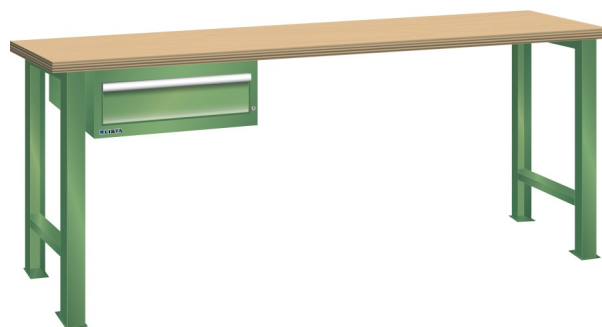

WERKBANK, B2000 X D750 X H840, 1 LADE

LISTA

Omschrijving

Een werkbank is eigenlijk niet compleet zonder een schuifladenkast. Het is wel zo handig om de benodigde gereedschappen of hulpmiddelen direct bij de hand te hebben.

Hieronder vindt u een werkbank, voorzien van een kleine Lista ladenkast, met maximaal 4 schuifladen, die onder het werkblad is gemonteerd. Doordat af fabriek alle rampa's zijn geplaatst voor elke mogelijke configuratie kunt u de ladenkast bijvoorbeeld snel en eenvoudig naar de andere zijde verplaatsen. Maar dus ook met hetzelfde gemak een extra ladenkast monteren.

Met behulp van het uitgebreide pakket indelingsmateriaal is het mogelijk elke lade volledig naar eigen inzicht en behoefte in te delen, zodat de beschikbare ruimte optimaal benut wordt. Van lineaal tot vijl, van plakbandapparaat tot soldeerbout, van potlood tot plastic zakje, alles georganiseerd, alles op zijn eigen plekje, zo voor de grijp.

Kenmerken

- Multiplex werkblad (40 mm dik)
- Breedte: 2000 mm
- Diepte: 750 mm
- Hoogte: 840 mm
- 1 schuiflade
- Ladeindeling: 1x150
- Nuttige ladeafmeting: 459mm x 612mm
- Draagvermogen lades 75kg
- Exclusief indelingsmateriaal