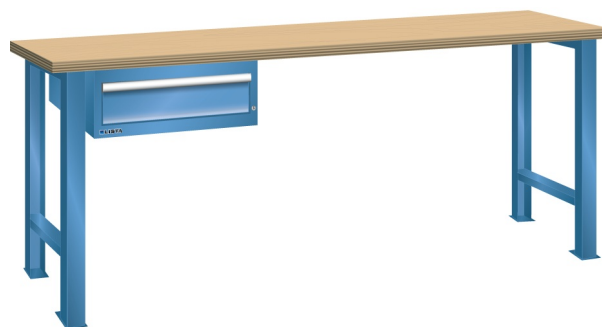

## WERKBANK, B2000 X D750 X H840, 1 LADE

### Omschrijving

Een werkbank is eigenlijk niet compleet zonder een schuifladenkast. Het is wel zo handig om de benodigde gereedschappen of hulpmiddelen direct bij de hand te hebben.

Hieronder vindt u een werkbank, voorzien van een kleine Lista ladenkast, met maximaal 4 schuifladen, die onder het werkblad is gemonteerd. Doordat af fabriek alle rampa's zijn geplaatst voor elke mogelijke configuratie kunt u de ladenkast bijvoorbeeld snel en eenvoudig naar de andere zijde verplaatsen. Maar dus ook met hetzelfde gemak een extra ladenkast monteren.

### Kenmerken

- Multiplex werkblad (40 mm dik)
- Breedte: 2000 mm
- Diepte: 750 mm
- Hoogte: 840 mm
- 1 schuiflade
- Ladeindeling: 1x150
- Nuttige ladeafmeting: 459mm x 612mm
- Draagvermogen lades 75kg
- Exclusief indelingsmateriaal