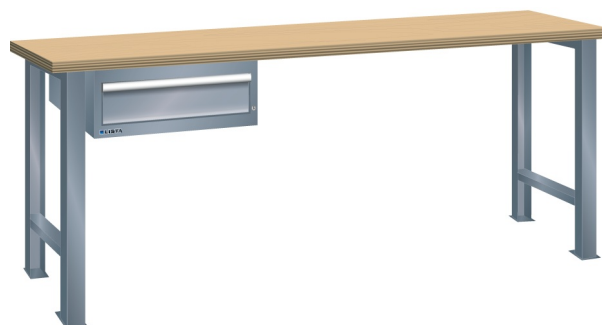

WERKBANK, B2000 X D750 X H840, 1 LADE

LISTA

Omschrijving

Een werkbank is eigenlijk niet compleet zonder een schuifladenkast. Het is wel zo handig om de benodigde gereedschappen of hulpmiddelen direct bij de hand te hebben.

Hieronder vindt u een werkbank, voorzien van een kleine Lista ladenkast, met maximaal 4 schuifladen, die onder het werkblad is gemonteerd. Doordat af fabriek alle rampa's zijn geplaatst voor elke mogelijke configuratie kunt u de ladenkast bijvoorbeeld snel en eenvoudig naar de andere zijde verplaatsen. Maar dus ook met hetzelfde gemak een extra ladenkast monteren.

Met behulp van het uitgebreide pakket indelingsmateriaal is het mogelijk elke lade volledig naar eigen inzicht en behoefte in te delen, zodat de beschikbare ruimte optimaal benut wordt. Van lineaal tot vijl, van plakbandapparaat tot soldeerbout, van potlood tot plastic zakje, alles georganiseerd, alles op zijn eigen plekje, zo voor de grijp.

Kenmerken

- Multiplex werkblad (40 mm dik)
- Breedte: 2000 mm
- Diepte: 750 mm
- Hoogte: 840 mm
- 1 schuiflade
- Ladeindeling: 1x150
- Nuttige ladeafmeting: 459mm x 612mm
- Draagvermogen lades 75kg
- Exclusief indelingsmateriaal