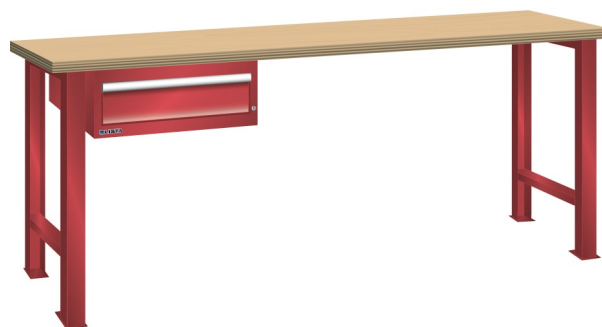

WERKBANK, B2000 X D750 X H840, 1 LADE

LISTA

Omschrijving

Een werkbank is eigenlijk niet compleet zonder een schuifladenkast. Het is wel zo handig om de benodigde gereedschappen of hulpmiddelen direct bij de hand te hebben.

Hieronder vindt u een werkbank, voorzien van een kleine Lista ladenkast, met maximaal 4 schuifladen, die onder het werkblad is gemonteerd. Doordat af fabriek alle rampa's zijn geplaatst voor elke mogelijke configuratie kunt u de ladenkast bijvoorbeeld snel en eenvoudig naar de andere zijde verplaatsen. Maar dus ook met hetzelfde gemak een extra ladenkast monteren.

Met behulp van het uitgebreide pakket indelingsmateriaal is het mogelijk elke lade volledig naar eigen inzicht en behoefte in te delen, zodat de beschikbare ruimte optimaal benut wordt. Van lineaal tot vijl, van plakbandapparaat tot soldeerbout, van potlood tot plastic zakje, alles georganiseerd, alles op zijn eigen plekje, zo voor de grijp.

Kenmerken

- Multiplex werkblad (40 mm dik)
- Breedte: 2000 mm
- Diepte: 750 mm
- Hoogte: 840 mm
- 1 schuiflade
- Ladeindeling: 1x150
- Nuttige ladeafmeting: 459mm x 612mm
- Draagvermogen lades 75kg
- Exclusief indelingsmateriaal