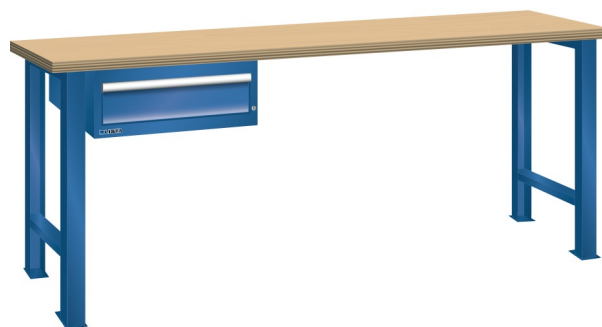

WERKBANK, B2000 X D750 X H840, 1 LADE

LISTA

Omschrijving

Een werkbank is eigenlijk niet compleet zonder een schuifladenkast. Het is wel zo handig om de benodigde gereedschappen of hulpmiddelen direct bij de hand te hebben.

Hieronder vindt u een werkbank, voorzien van een kleine Lista ladenkast, met maximaal 4 schuifladen, die onder het werkblad is gemonteerd. Doordat af fabriek alle rampa's zijn geplaatst voor elke mogelijke configuratie kunt u de ladenkast bijvoorbeeld snel en eenvoudig naar de andere zijde verplaatsen. Maar dus ook met hetzelfde gemak een extra ladenkast monteren.

Met behulp van het uitgebreide pakket indelingsmateriaal is het mogelijk elke lade volledig naar eigen inzicht en behoefte in te delen, zodat de beschikbare ruimte optimaal benut wordt. Van lineaal tot vijl, van plakbandapparaat tot soldeerbout, van potlood tot plastic zakje, alles georganiseerd, alles op zijn eigen plekje, zo voor de grijp.

Kenmerken

- Multiplex werkblad (40 mm dik)
- Breedte: 2000 mm
- Diepte: 750 mm
- Hoogte: 840 mm
- 1 schuiflade
- Ladeindeling: 1x150
- Nuttige ladeafmeting: 459mm x 612mm
- Draagvermogen lades 75kg
- Exclusief indelingsmateriaal