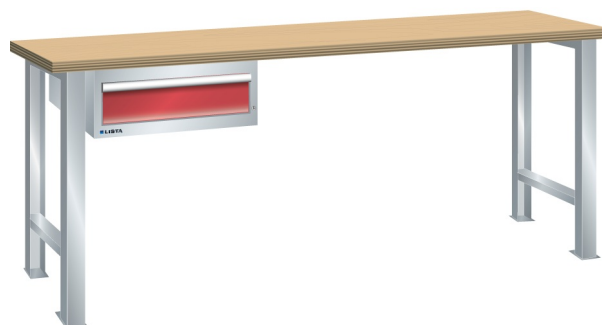

WERKBANK, B2000 X D750 X H840, 1 LADE

LISTA

Omschrijving

Een werkbank is eigenlijk niet compleet zonder een schuifladenkast. Het is wel zo handig om de benodigde gereedschappen of hulpmiddelen direct bij de hand te hebben.

Hieronder vindt u een werkbank, voorzien van een kleine Lista ladenkast, met maximaal 4 schuifladen, die onder het werkblad is gemonteerd. Doordat af fabriek alle rampa's zijn geplaatst voor elke mogelijke configuratie kunt u de ladenkast bijvoorbeeld snel en eenvoudig naar de andere zijde verplaatsen. Maar dus ook met hetzelfde gemak een extra ladenkast monteren.

Met behulp van het uitgebreide pakket indelingsmateriaal is het mogelijk elke lade volledig naar eigen inzicht en behoefte in te delen, zodat de beschikbare ruimte optimaal benut wordt. Van lineaal tot vijl, van plakbandapparaat tot soldeerbout, van potlood tot plastic zakje, alles georganiseerd, alles op zijn eigen plekje, zo voor de grijp.

Kenmerken

- Multiplex werkblad (40 mm dik)
- Breedte: 2000 mm
- Diepte: 750 mm
- Hoogte: 840 mm
- 1 schuiflade
- Ladeindeling: 1x150
- Nuttige ladeafmeting: 459mm x 612mm
- Draagvermogen lades 75kg
- Exclusief indelingsmateriaal