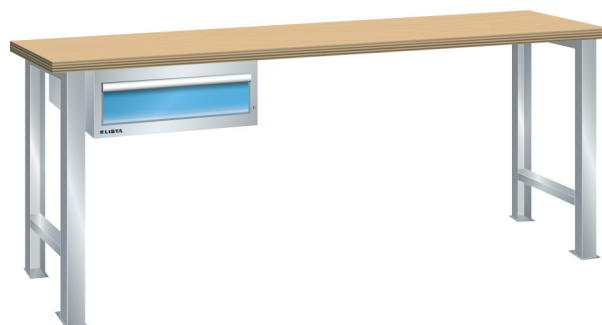

## WERKBANK, B2000 X D750 X H840, 1 LADE

### Omschrijving

Een werkbank is eigenlijk niet compleet zonder een schuifladenkast. Het is wel zo handig om de benodigde gereedschappen of hulpmiddelen direct bij de hand te hebben.

Hieronder vindt u een werkbank, voorzien van een kleine Lista ladenkast, met maximaal 4 schuifladen, die onder het werkblad is gemonteerd. Doordat af fabriek alle rampa's zijn geplaatst voor elke mogelijke configuratie kunt u de ladenkast bijvoorbeeld snel en eenvoudig naar de andere zijde verplaatsen. Maar dus ook met hetzelfde gemak een extra ladenkast monteren.

Met behulp van het uitgebreide pakket indelingsmateriaal is het mogelijk elke lade volledig naar eigen inzicht en behoefte in te delen, zodat de beschikbare ruimte optimaal benut wordt. Van lineaal tot vijl, van plakbandapparaat tot soldeerbout, van potlood tot plastic zakje, alles georganiseerd, alles op zijn eigen plekje, zo voor de grijp.

### Kenmerken

- Multiplex werkblad (40 mm dik)
- Breedte: 2000 mm
- Diepte: 750 mm
- Hoogte: 840 mm
- 1 schuiflade
- Ladeindeling: 1x150
- Nuttige ladeafmeting: 459mm x 612mm
- Draagvermogen lades 75kg
- Exclusief indelingsmateriaal