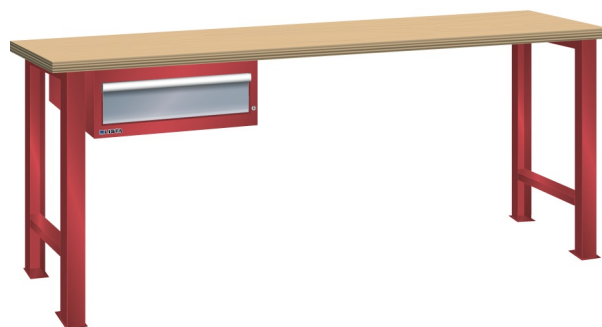

## WERKBANK, B2000 X D750 X H840, 1 LADE

### Omschrijving

Een werkbank is eigenlijk niet compleet zonder een schuifladenkast. Het is wel zo handig om de benodigde gereedschappen of hulpmiddelen direct bij de hand te hebben.

Hieronder vindt u een werkbank, voorzien van een kleine Lista ladenkast, met maximaal 4 schuifladen, die onder het werkblad is gemonteerd. Doordat af fabriek alle rampa's zijn geplaatst voor elke mogelijke configuratie kunt u de ladenkast bijvoorbeeld snel en eenvoudig naar de andere zijde verplaatsen. Maar dus ook met hetzelfde gemak een extra ladenkast monteren.

### Kenmerken

- Multiplex werkblad (40 mm dik)
- Breedte: 2000 mm
- Diepte: 750 mm
- Hoogte: 840 mm
- 1 schuiflade
- Ladeindeling: 1x150
- Nuttige ladeafmeting: 459mm x 612mm
- Draagvermogen lades 75kg
- Exclusief indelingsmateriaal