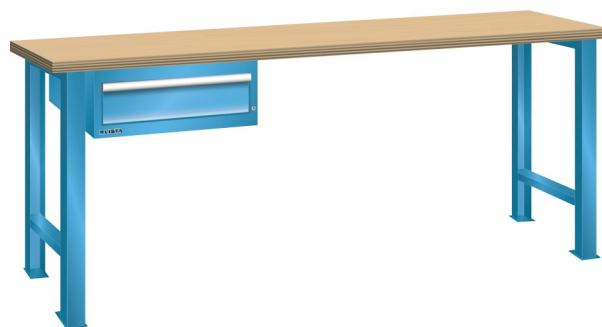

## WERKBANK, B2000 X D800 X H850, 1 LADE

### Omschrijving

Een werkbank is eigenlijk niet compleet zonder een schuifladenkast. Het is wel zo handig om de benodigde gereedschappen of hulpmiddelen direct bij de hand te hebben.

Hieronder vindt u een werkbank, voorzien van een kleine Lista ladenkast, met maximaal 4 schuifladen, die onder het werkblad is gemonteerd. Doordat af fabriek alle rampa's zijn geplaatst voor elke mogelijke configuratie kunt u de ladenkast bijvoorbeeld snel en eenvoudig naar de andere zijde verplaatsen. Maar dus ook met hetzelfde gemak een extra ladenkast monteren.

### Kenmerken

- Beuken werkblad (50 mm dik)
- Breedte: 2000 mm
- Diepte: 800 mm
- Hoogte: 850 mm
- 1 schuiflade
- Ladeindeling: 1x150
- Nuttige ladeafmeting: 459mm x 612mm
- Draagvermogen lades 75kg
- Exclusief indelingsmateriaal