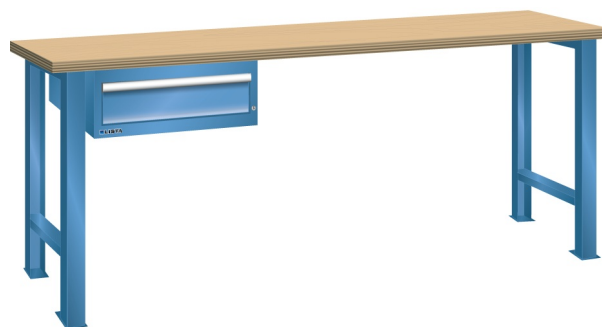

WERKBANK, B2000 X D800 X H850, 1 LADE

LISTA

Omschrijving

Een werkbank is eigenlijk niet compleet zonder een schuifladenkast. Het is wel zo handig om de benodigde gereedschappen of hulpmiddelen direct bij de hand te hebben.

Hieronder vindt u een werkbank, voorzien van een kleine Lista ladenkast, met maximaal 4 schuifladen, die onder het werkblad is gemonteerd. Doordat af fabriek alle rampa's zijn geplaatst voor elke mogelijke configuratie kunt u de ladenkast bijvoorbeeld snel en eenvoudig naar de andere zijde verplaatsen. Maar dus ook met hetzelfde gemak een extra ladenkast monteren.

Met behulp van het uitgebreide pakket indelingsmateriaal is het mogelijk elke lade volledig naar eigen inzicht en behoefte in te delen, zodat de beschikbare ruimte optimaal benut wordt. Van lineaal tot vijl, van plakbandapparaat tot soldeerbout, van potlood tot plastic zakje, alles georganiseerd, alles op zijn eigen plekje, zo voor de grijp.

Kenmerken

- Beuken werkblad (50 mm dik)
- Breedte: 2000 mm
- Diepte: 800 mm
- Hoogte: 850 mm
- 1 schuiflade
- Ladeindeling: 1x150
- Nuttige ladeafmeting: 459mm x 612mm
- Draagvermogen lades 75kg
- Exclusief indelingsmateriaal