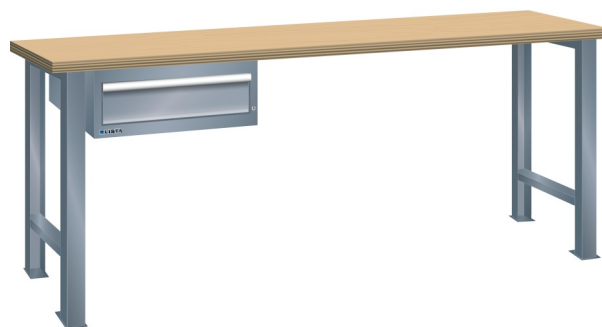

WERKBANK, B2000 X D800 X H850, 1 LADE

LISTA

Omschrijving

Een werkbank is eigenlijk niet compleet zonder een schuifladenkast. Het is wel zo handig om de benodigde gereedschappen of hulpmiddelen direct bij de hand te hebben.

Hieronder vindt u een werkbank, voorzien van een kleine Lista ladenkast, met maximaal 4 schuifladen, die onder het werkblad is gemonteerd. Doordat af fabriek alle rampa's zijn geplaatst voor elke mogelijke configuratie kunt u de ladenkast bijvoorbeeld snel en eenvoudig naar de andere zijde verplaatsen. Maar dus ook met hetzelfde gemak een extra ladenkast monteren.

Met behulp van het uitgebreide pakket indelingsmateriaal is het mogelijk elke lade volledig naar eigen inzicht en behoefte in te delen, zodat de beschikbare ruimte optimaal benut wordt. Van lineaal tot vijl, van plakbandapparaat tot soldeerbout, van potlood tot plastic zakje, alles georganiseerd, alles op zijn eigen plekje, zo voor de grijp.

Kenmerken

- Beuken werkblad (50 mm dik)
- Breedte: 2000 mm
- Diepte: 800 mm
- Hoogte: 850 mm
- 1 schuiflade
- Ladeindeling: 1x150
- Nuttige ladeafmeting: 459mm x 612mm
- Draagvermogen lades 75kg
- Exclusief indelingsmateriaal