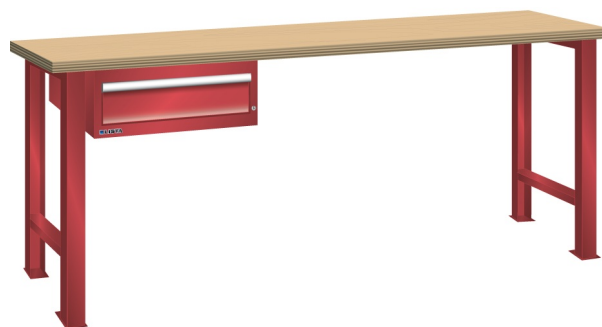

WERKBANK, B2000 X D800 X H850, 1 LADE

LISTA

Omschrijving

Een werkbank is eigenlijk niet compleet zonder een schuifladenkast. Het is wel zo handig om de benodigde gereedschappen of hulpmiddelen direct bij de hand te hebben.

Hieronder vindt u een werkbank, voorzien van een kleine Lista ladenkast, met maximaal 4 schuifladen, die onder het werkblad is gemonteerd. Doordat af fabriek alle rampa's zijn geplaatst voor elke mogelijke configuratie kunt u de ladenkast bijvoorbeeld snel en eenvoudig naar de andere zijde verplaatsen. Maar dus ook met hetzelfde gemak een extra ladenkast monteren.

Met behulp van het uitgebreide pakket indelingsmateriaal is het mogelijk elke lade volledig naar eigen inzicht en behoefte in te delen, zodat de beschikbare ruimte optimaal benut wordt. Van lineaal tot vijl, van plakbandapparaat tot soldeerbout, van potlood tot plastic zakje, alles georganiseerd, alles op zijn eigen plekje, zo voor de grijp.

Kenmerken

- Beuken werkblad (50 mm dik)
- Breedte: 2000 mm
- Diepte: 800 mm
- Hoogte: 850 mm
- 1 schuiflade
- Ladeindeling: 1x150
- Nuttige ladeafmeting: 459mm x 612mm
- Draagvermogen lades 75kg
- Exclusief indelingsmateriaal