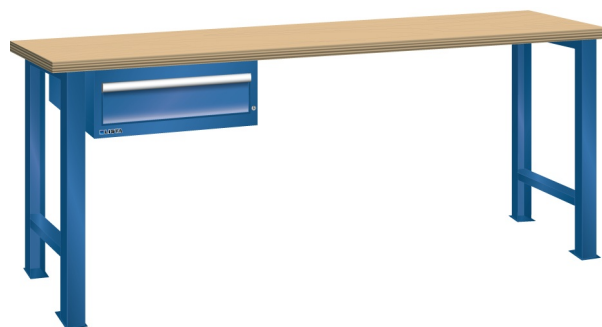

## WERKBANK, B2000 X D800 X H850, 1 LADE

### Omschrijving

Een werkbank is eigenlijk niet compleet zonder een schuifladenkast. Het is wel zo handig om de benodigde gereedschappen of hulpmiddelen direct bij de hand te hebben.

Hieronder vindt u een werkbank, voorzien van een kleine Lista ladenkast, met maximaal 4 schuifladen, die onder het werkblad is gemonteerd. Doordat af fabriek alle rampa's zijn geplaatst voor elke mogelijke configuratie kunt u de ladenkast bijvoorbeeld snel en eenvoudig naar de andere zijde verplaatsen. Maar dus ook met hetzelfde gemak een extra ladenkast monteren.

### Kenmerken

- Beuken werkblad (50 mm dik)
- Breedte: 2000 mm
- Diepte: 800 mm
- Hoogte: 850 mm
- 1 schuiflade
- Ladeindeling: 1x150
- Nuttige ladeafmeting: 459mm x 612mm
- Draagvermogen lades 75kg
- Exclusief indelingsmateriaal