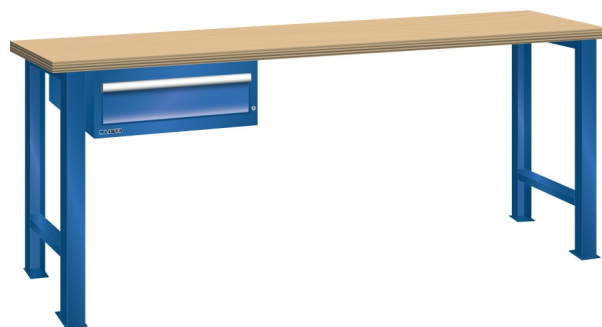

## WERKBANK, B2000 X D800 X H850, 1 LADE

### Omschrijving

Een werkbank is eigenlijk niet compleet zonder een schuifladenkast. Het is wel zo handig om de benodigde gereedschappen of hulpmiddelen direct bij de hand te hebben.

Hieronder vindt u een werkbank, voorzien van een kleine Lista ladenkast, met maximaal 4 schuifladen, die onder het werkblad is gemonteerd. Doordat af fabriek alle rampa's zijn geplaatst voor elke mogelijke configuratie kunt u de ladenkast bijvoorbeeld snel en eenvoudig naar de andere zijde verplaatsen. Maar dus ook met hetzelfde gemak een extra ladenkast monteren.

### Kenmerken

- Beuken werkblad (50 mm dik)
- Breedte: 2000 mm
- Diepte: 800 mm
- Hoogte: 850 mm
- 1 schuiflade
- Ladeindeling: 1x150
- Nuttige ladeafmeting: 459mm x 612mm
- Draagvermogen lades 75kg
- Exclusief indelingsmateriaal