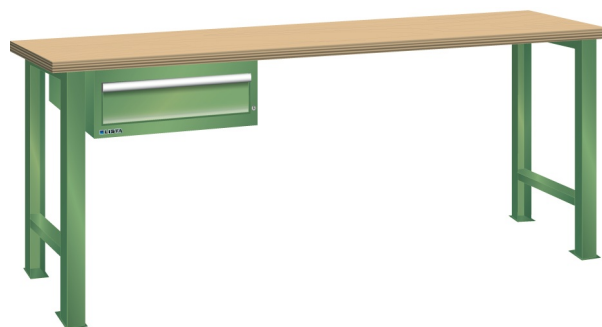

WERKBANK, B2000 X D800 X H900, 1 LADE

LISTA

Omschrijving

Een werkbank is eigenlijk niet compleet zonder een schuifladenkast. Het is wel zo handig om de benodigde gereedschappen of hulpmiddelen direct bij de hand te hebben.

Hieronder vindt u een werkbank, voorzien van een kleine Lista ladenkast, met maximaal 4 schuifladen, die onder het werkblad is gemonteerd. Doordat af fabriek alle rampa's zijn geplaatst voor elke mogelijke configuratie kunt u de ladenkast bijvoorbeeld snel en eenvoudig naar de andere zijde verplaatsen. Maar dus ook met hetzelfde gemak een extra ladenkast monteren.

Met behulp van het uitgebreide pakket indelingsmateriaal is het mogelijk elke lade volledig naar eigen inzicht en behoefte in te delen, zodat de beschikbare ruimte optimaal benut wordt. Van lineaal tot vijl, van plakbandapparaat tot soldeerbout, van potlood tot plastic zakje, alles georganiseerd, alles op zijn eigen plekje, zo voor de grijp.

Kenmerken

- Beuken werkblad (50 mm dik)
- Breedte: 2000 mm
- Diepte: 800 mm
- Hoogte: 900 mm
- 1 schuiflade
- Ladeindeling: 1x150
- Nuttige ladeafmeting: 459mm x 612mm
- Draagvermogen lades 75kg
- Exclusief indelingsmateriaal