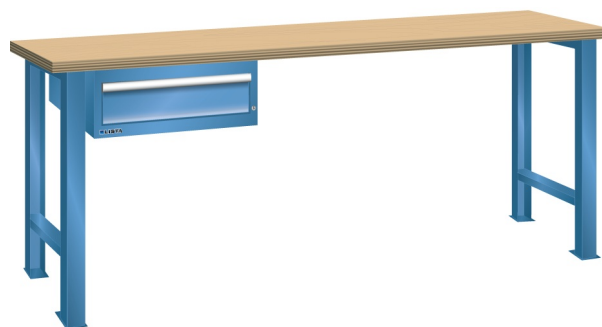

WERKBANK, B2000 X D800 X H900, 1 LADE

LISTA

Omschrijving

Een werkbank is eigenlijk niet compleet zonder een schuifladenkast. Het is wel zo handig om de benodigde gereedschappen of hulpmiddelen direct bij de hand te hebben.

Hieronder vindt u een werkbank, voorzien van een kleine Lista ladenkast, met maximaal 4 schuifladen, die onder het werkblad is gemonteerd. Doordat af fabriek alle rampa's zijn geplaatst voor elke mogelijke configuratie kunt u de ladenkast bijvoorbeeld snel en eenvoudig naar de andere zijde verplaatsen. Maar dus ook met hetzelfde gemak een extra ladenkast monteren.

Met behulp van het uitgebreide pakket indelingsmateriaal is het mogelijk elke lade volledig naar eigen inzicht en behoefte in te delen, zodat de beschikbare ruimte optimaal benut wordt. Van lineaal tot vijl, van plakbandapparaat tot soldeerbout, van potlood tot plastic zakje, alles georganiseerd, alles op zijn eigen plekje, zo voor de grijp.

Kenmerken

- Beuken werkblad (50 mm dik)
- Breedte: 2000 mm
- Diepte: 800 mm
- Hoogte: 900 mm
- 1 schuiflade
- Ladeindeling: 1x150
- Nuttige ladeafmeting: 459mm x 612mm
- Draagvermogen lades 75kg
- Exclusief indelingsmateriaal