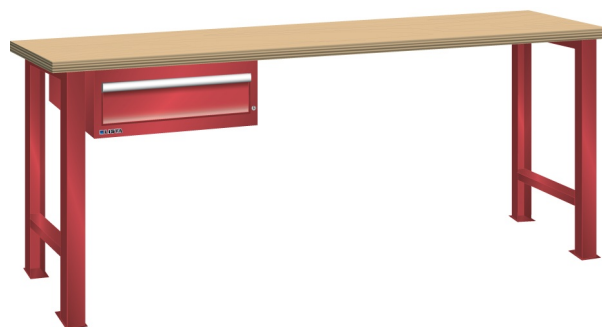

WERKBANK, B2000 X D800 X H900, 1 LADE

LISTA

Omschrijving

Een werkbank is eigenlijk niet compleet zonder een schuifladenkast. Het is wel zo handig om de benodigde gereedschappen of hulpmiddelen direct bij de hand te hebben.

Hieronder vindt u een werkbank, voorzien van een kleine Lista ladenkast, met maximaal 4 schuifladen, die onder het werkblad is gemonteerd. Doordat af fabriek alle rampa's zijn geplaatst voor elke mogelijke configuratie kunt u de ladenkast bijvoorbeeld snel en eenvoudig naar de andere zijde verplaatsen. Maar dus ook met hetzelfde gemak een extra ladenkast monteren.

Met behulp van het uitgebreide pakket indelingsmateriaal is het mogelijk elke lade volledig naar eigen inzicht en behoefte in te delen, zodat de beschikbare ruimte optimaal benut wordt. Van lineaal tot vijl, van plakbandapparaat tot soldeerbout, van potlood tot plastic zakje, alles georganiseerd, alles op zijn eigen plekje, zo voor de grijp.

Kenmerken

- Beuken werkblad (50 mm dik)
- Breedte: 2000 mm
- Diepte: 800 mm
- Hoogte: 900 mm
- 1 schuiflade
- Ladeindeling: 1x150
- Nuttige ladeafmeting: 459mm x 612mm
- Draagvermogen lades 75kg
- Exclusief indelingsmateriaal