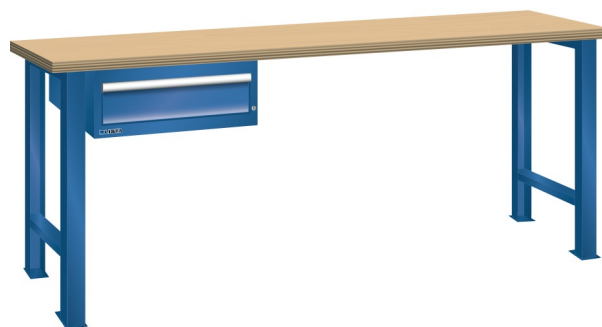

WERKBANK, B2000 X D800 X H900, 1 LADE

LISTA

Omschrijving

Een werkbank is eigenlijk niet compleet zonder een schuifladenkast. Het is wel zo handig om de benodigde gereedschappen of hulpmiddelen direct bij de hand te hebben.

Hieronder vindt u een werkbank, voorzien van een kleine Lista ladenkast, met maximaal 4 schuifladen, die onder het werkblad is gemonteerd. Doordat af fabriek alle rampa's zijn geplaatst voor elke mogelijke configuratie kunt u de ladenkast bijvoorbeeld snel en eenvoudig naar de andere zijde verplaatsen. Maar dus ook met hetzelfde gemak een extra ladenkast monteren.

Met behulp van het uitgebreide pakket indelingsmateriaal is het mogelijk elke lade volledig naar eigen inzicht en behoefte in te delen, zodat de beschikbare ruimte optimaal benut wordt. Van lineaal tot vijl, van plakbandapparaat tot soldeerbout, van potlood tot plastic zakje, alles georganiseerd, alles op zijn eigen plekje, zo voor de grijp.

Kenmerken

- Beuken werkblad (50 mm dik)
- Breedte: 2000 mm
- Diepte: 800 mm
- Hoogte: 900 mm
- 1 schuiflade
- Ladeindeling: 1x150
- Nuttige ladeafmeting: 459mm x 612mm
- Draagvermogen lades 75kg
- Exclusief indelingsmateriaal