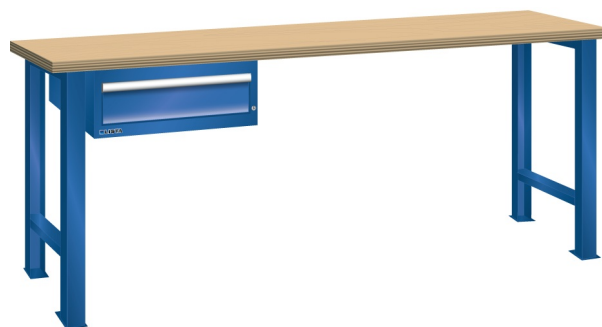

## WERKBANK, B2000 X D800 X H900, 1 LADE

### Omschrijving

Een werkbank is eigenlijk niet compleet zonder een schuifladenkast. Het is wel zo handig om de benodigde gereedschappen of hulpmiddelen direct bij de hand te hebben.

Hieronder vindt u een werkbank, voorzien van een kleine Lista ladenkast, met maximaal 4 schuifladen, die onder het werkblad is gemonteerd. Doordat af fabriek alle rampa's zijn geplaatst voor elke mogelijke configuratie kunt u de ladenkast bijvoorbeeld snel en eenvoudig naar de andere zijde verplaatsen. Maar dus ook met hetzelfde gemak een extra ladenkast monteren.

### Kenmerken

- Beuken werkblad (50 mm dik)
- Breedte: 2000 mm
- Diepte: 800 mm
- Hoogte: 900 mm
- 1 schuiflade
- Ladeindeling: 1x150
- Nuttige ladeafmeting: 459mm x 612mm
- Draagvermogen lades 75kg
- Exclusief indelingsmateriaal