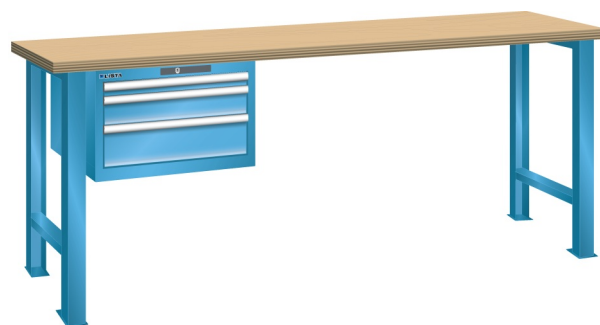

WERKBANK, B1500 X D750 X H890, 3 LADES

LISTA

Omschrijving

Een werkbank is eigenlijk niet compleet zonder een schuifladenkast. Het is wel zo handig om de benodigde gereedschappen of hulpmiddelen direct bij de hand te hebben.

Hieronder vindt u een werkbank, voorzien van een kleine Lista ladenkast, met maximaal 4 schuifladen, die onder het werkblad is gemonteerd. Doordat af fabriek alle rampa's zijn geplaatst voor elke mogelijke configuratie kunt u de ladenkast bijvoorbeeld snel en eenvoudig naar de andere zijde verplaatsen. Maar dus ook met hetzelfde gemak een extra ladenkast monteren.

Met behulp van het uitgebreide pakket indelingsmateriaal is het mogelijk elke lade volledig naar eigen inzicht en behoefte in te delen, zodat de beschikbare ruimte optimaal benut wordt. Van lineaal tot vijl, van plakbandapparaat tot soldeerbout, van potlood tot plastic zakje, alles georganiseerd, alles op zijn eigen plekje, zo voor de grijp.

Kenmerken

- Multiplex werkblad (40 mm dik)
- Breedte: 1500 mm
- Diepte: 750 mm
- Hoogte: 890 mm
- 3 schuiflades
- Ladeindeling: 1x150 / 1x100 / 1x150
- Nuttige ladeafmeting: 459mm x 612mm
- Draagvermogen lades 75kg
- Exclusief indelingsmateriaal