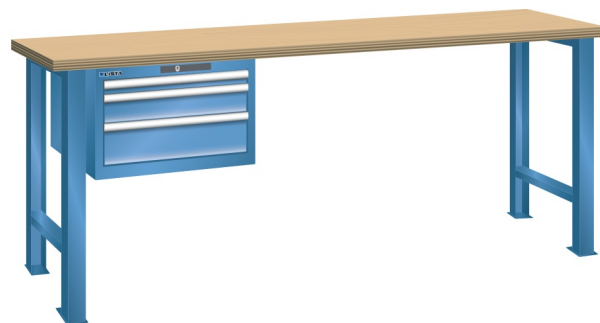

WERKBANK, B1500 X D750 X H890, 3 LADES

LISTA

Omschrijving

Een werkbank is eigenlijk niet compleet zonder een schuifladenkast. Het is wel zo handig om de benodigde gereedschappen of hulpmiddelen direct bij de hand te hebben.

Hieronder vindt u een werkbank, voorzien van een kleine Lista ladenkast, met maximaal 4 schuifladen, die onder het werkblad is gemonteerd. Doordat af fabriek alle rampa's zijn geplaatst voor elke mogelijke configuratie kunt u de ladenkast bijvoorbeeld snel en eenvoudig naar de andere zijde verplaatsen. Maar dus ook met hetzelfde gemak een extra ladenkast monteren.

Met behulp van het uitgebreide pakket indelingsmateriaal is het mogelijk elke lade volledig naar eigen inzicht en behoefte in te delen, zodat de beschikbare ruimte optimaal benut wordt. Van lineaal tot vijl, van plakbandapparaat tot soldeerbout, van potlood tot plastic zakje, alles georganiseerd, alles op zijn eigen plekje, zo voor de grijp.

Kenmerken

- Multiplex werkblad (40 mm dik)
- Breedte: 1500 mm
- Diepte: 750 mm
- Hoogte: 890 mm
- 3 schuiflades
- Ladeindeling: 1x150 / 1x100 / 1x150
- Nuttige ladeafmeting: 459mm x 612mm
- Draagvermogen lades 75kg
- Exclusief indelingsmateriaal