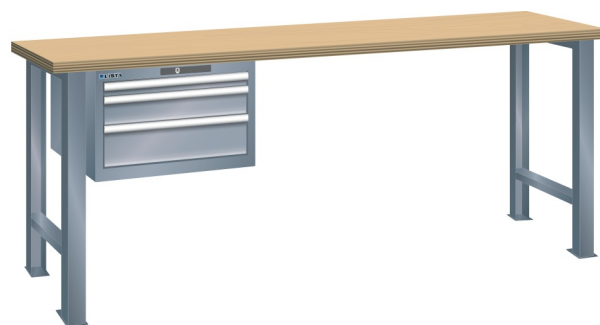

WERKBANK, B1500 X D750 X H890, 3 LADES

LISTA

Omschrijving

Een werkbank is eigenlijk niet compleet zonder een schuifladenkast. Het is wel zo handig om de benodigde gereedschappen of hulpmiddelen direct bij de hand te hebben.

Hieronder vindt u een werkbank, voorzien van een kleine Lista ladenkast, met maximaal 4 schuifladen, die onder het werkblad is gemonteerd. Doordat af fabriek alle rampa's zijn geplaatst voor elke mogelijke configuratie kunt u de ladenkast bijvoorbeeld snel en eenvoudig naar de andere zijde verplaatsen. Maar dus ook met hetzelfde gemak een extra ladenkast monteren.

Met behulp van het uitgebreide pakket indelingsmateriaal is het mogelijk elke lade volledig naar eigen inzicht en behoefte in te delen, zodat de beschikbare ruimte optimaal benut wordt. Van lineaal tot vijl, van plakbandapparaat tot soldeerbout, van potlood tot plastic zakje, alles georganiseerd, alles op zijn eigen plekje, zo voor de grijp.

Kenmerken

- Multiplex werkblad (40 mm dik)
- Breedte: 1500 mm
- Diepte: 750 mm
- Hoogte: 890 mm
- 3 schuiflades
- Ladeindeling: 1x150 / 1x100 / 1x150
- Nuttige ladeafmeting: 459mm x 612mm
- Draagvermogen lades 75kg
- Exclusief indelingsmateriaal