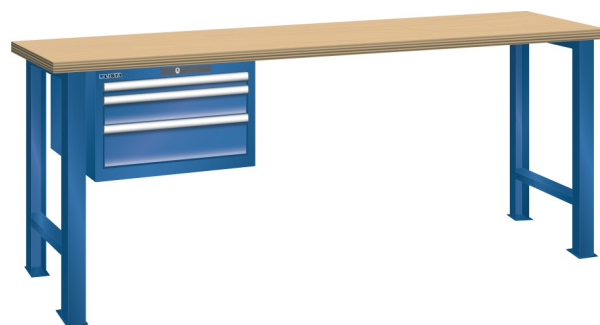

WERKBANK, B1500 X D750 X H890, 3 LADES

LISTA

Omschrijving

Een werkbank is eigenlijk niet compleet zonder een schuifladenkast. Het is wel zo handig om de benodigde gereedschappen of hulpmiddelen direct bij de hand te hebben.

Hieronder vindt u een werkbank, voorzien van een kleine Lista ladenkast, met maximaal 4 schuifladen, die onder het werkblad is gemonteerd. Doordat af fabriek alle rampa's zijn geplaatst voor elke mogelijke configuratie kunt u de ladenkast bijvoorbeeld snel en eenvoudig naar de andere zijde verplaatsen. Maar dus ook met hetzelfde gemak een extra ladenkast monteren.

Met behulp van het uitgebreide pakket indelingsmateriaal is het mogelijk elke lade volledig naar eigen inzicht en behoefte in te delen, zodat de beschikbare ruimte optimaal benut wordt. Van lineaal tot vijl, van plakbandapparaat tot soldeerbout, van potlood tot plastic zakje, alles georganiseerd, alles op zijn eigen plekje, zo voor de grijp.

Kenmerken

- Multiplex werkblad (40 mm dik)
- Breedte: 1500 mm
- Diepte: 750 mm
- Hoogte: 890 mm
- 3 schuiflades
- Ladeindeling: 1x150 / 1x100 / 1x150
- Nuttige ladeafmeting: 459mm x 612mm
- Draagvermogen lades 75kg
- Exclusief indelingsmateriaal