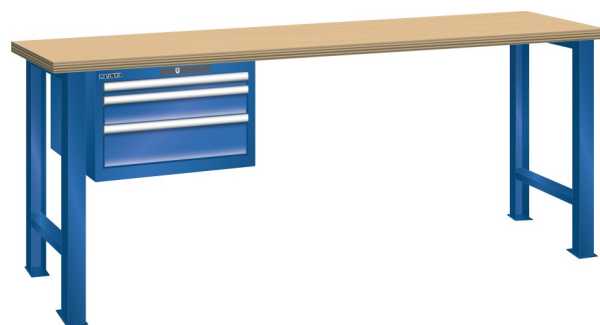

## WERKBANK, B1500 X D750 X H890, 3 LADES

### Omschrijving

Een werkbank is eigenlijk niet compleet zonder een schuifladenkast. Het is wel zo handig om de benodigde gereedschappen of hulpmiddelen direct bij de hand te hebben.

Hieronder vindt u een werkbank, voorzien van een kleine Lista ladenkast, met maximaal 4 schuifladen, die onder het werkblad is gemonteerd. Doordat af fabriek alle rampa's zijn geplaatst voor elke mogelijke configuratie kunt u de ladenkast bijvoorbeeld snel en eenvoudig naar de andere zijde verplaatsen. Maar dus ook met hetzelfde gemak een extra ladenkast monteren.

### Kenmerken

- Multiplex werkblad (40 mm dik)
- Breedte: 1500 mm
- Diepte: 750 mm
- Hoogte: 890 mm
- 3 schuiflades
- Ladeindeling: 1x150 / 1x100 / 1x150
- Nuttige ladeafmeting: 459mm x 612mm
- Draagvermogen lades 75kg
- Exclusief indelingsmateriaal