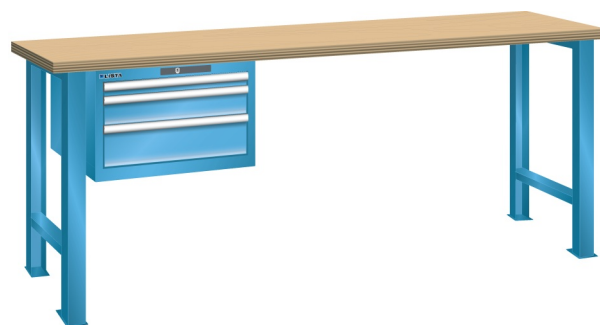

WERKBANK, B1500 X D800 X H900, 3 LADES

LISTA

Omschrijving

Een werkbank is eigenlijk niet compleet zonder een schuifladenkast. Het is wel zo handig om de benodigde gereedschappen of hulpmiddelen direct bij de hand te hebben.

Hieronder vindt u een werkbank, voorzien van een kleine Lista ladenkast, met maximaal 4 schuifladen, die onder het werkblad is gemonteerd. Doordat af fabriek alle rampa's zijn geplaatst voor elke mogelijke configuratie kunt u de ladenkast bijvoorbeeld snel en eenvoudig naar de andere zijde verplaatsen. Maar dus ook met hetzelfde gemak een extra ladenkast monteren.

Met behulp van het uitgebreide pakket indelingsmateriaal is het mogelijk elke lade volledig naar eigen inzicht en behoefte in te delen, zodat de beschikbare ruimte optimaal benut wordt. Van lineaal tot vijl, van plakbandapparaat tot soldeerbout, van potlood tot plastic zakje, alles georganiseerd, alles op zijn eigen plekje, zo voor de grijp.

Kenmerken

- Beuken werkblad (50 mm dik)
- Breedte: 1500 mm
- Diepte: 800 mm
- Hoogte: 900 mm
- 3 schuiflades
- Ladeindeling: 1x150 / 1x100 / 1x150
- Nuttige ladeafmeting: 459mm x 612mm
- Draagvermogen lades 75kg
- Exclusief indelingsmateriaal