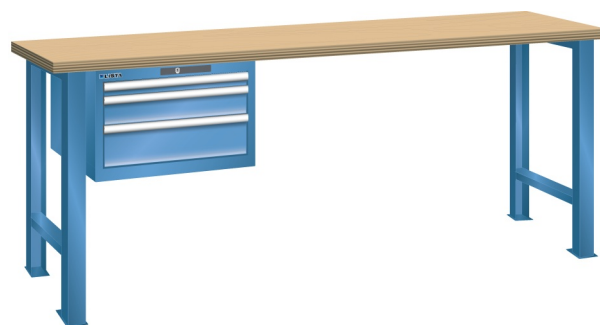

## WERKBANK, B1500 X D800 X H900, 3 LADES

### Omschrijving

Een werkbank is eigenlijk niet compleet zonder een schuifladenkast. Het is wel zo handig om de benodigde gereedschappen of hulpmiddelen direct bij de hand te hebben.

Hieronder vindt u een werkbank, voorzien van een kleine Lista ladenkast, met maximaal 4 schuifladen, die onder het werkblad is gemonteerd. Doordat af fabriek alle rampa's zijn geplaatst voor elke mogelijke configuratie kunt u de ladenkast bijvoorbeeld snel en eenvoudig naar de andere zijde verplaatsen. Maar dus ook met hetzelfde gemak een extra ladenkast monteren.

### Kenmerken

- Beuken werkblad (50 mm dik)
- Breedte: 1500 mm
- Diepte: 800 mm
- Hoogte: 900 mm
- 3 schuiflades
- Ladeindeling: 1x150 / 1x100 / 1x150
- Nuttige ladeafmeting: 459mm x 612mm
- Draagvermogen lades 75kg
- Exclusief indelingsmateriaal