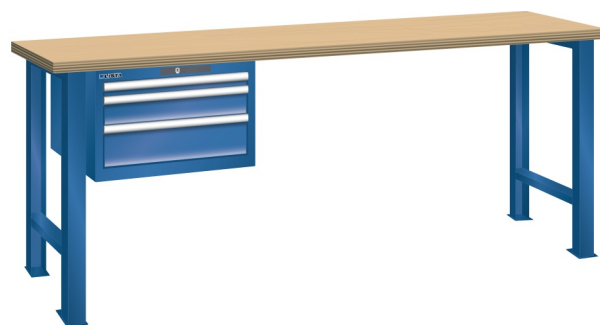

WERKBANK, B1500 X D800 X H900, 3 LADES

LISTA

Omschrijving

Een werkbank is eigenlijk niet compleet zonder een schuifladenkast. Het is wel zo handig om de benodigde gereedschappen of hulpmiddelen direct bij de hand te hebben.

Hieronder vindt u een werkbank, voorzien van een kleine Lista ladenkast, met maximaal 4 schuifladen, die onder het werkblad is gemonteerd. Doordat af fabriek alle rampa's zijn geplaatst voor elke mogelijke configuratie kunt u de ladenkast bijvoorbeeld snel en eenvoudig naar de andere zijde verplaatsen. Maar dus ook met hetzelfde gemak een extra ladenkast monteren.

Met behulp van het uitgebreide pakket indelingsmateriaal is het mogelijk elke lade volledig naar eigen inzicht en behoefte in te delen, zodat de beschikbare ruimte optimaal benut wordt. Van lineaal tot vijl, van plakbandapparaat tot soldeerbout, van potlood tot plastic zakje, alles georganiseerd, alles op zijn eigen plekje, zo voor de grijp.

Kenmerken

- Beuken werkblad (50 mm dik)
- Breedte: 1500 mm
- Diepte: 800 mm
- Hoogte: 900 mm
- 3 schuiflades
- Ladeindeling: 1x150 / 1x100 / 1x150
- Nuttige ladeafmeting: 459mm x 612mm
- Draagvermogen lades 75kg
- Exclusief indelingsmateriaal