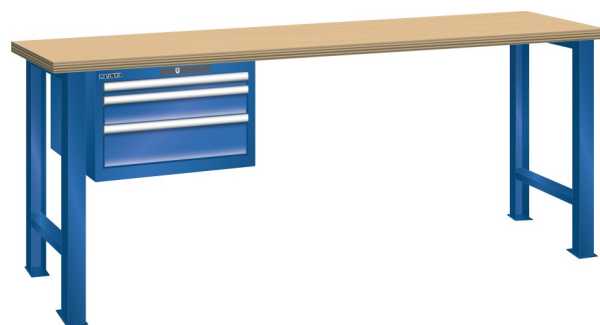

WERKBANK, B1500 X D800 X H900, 3 LADES

LISTA

Omschrijving

Een werkbank is eigenlijk niet compleet zonder een schuifladenkast. Het is wel zo handig om de benodigde gereedschappen of hulpmiddelen direct bij de hand te hebben.

Hieronder vindt u een werkbank, voorzien van een kleine Lista ladenkast, met maximaal 4 schuifladen, die onder het werkblad is gemonteerd. Doordat af fabriek alle rampa's zijn geplaatst voor elke mogelijke configuratie kunt u de ladenkast bijvoorbeeld snel en eenvoudig naar de andere zijde verplaatsen. Maar dus ook met hetzelfde gemak een extra ladenkast monteren.

Met behulp van het uitgebreide pakket indelingsmateriaal is het mogelijk elke lade volledig naar eigen inzicht en behoefte in te delen, zodat de beschikbare ruimte optimaal benut wordt. Van lineaal tot vijl, van plakbandapparaat tot soldeerbout, van potlood tot plastic zakje, alles georganiseerd, alles op zijn eigen plekje, zo voor de grijp.

Kenmerken

- Beuken werkblad (50 mm dik)
- Breedte: 1500 mm
- Diepte: 800 mm
- Hoogte: 900 mm
- 3 schuiflades
- Ladeindeling: 1x150 / 1x100 / 1x150
- Nuttige ladeafmeting: 459mm x 612mm
- Draagvermogen lades 75kg
- Exclusief indelingsmateriaal