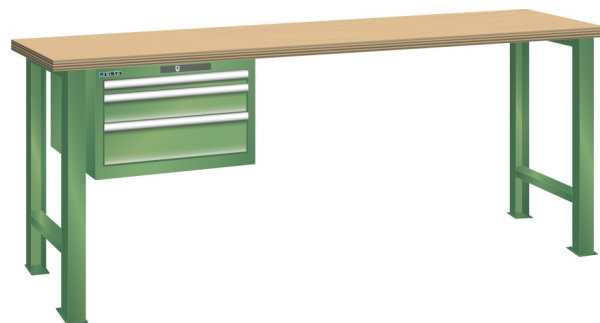

WERKBANK, B2000 X D750 X H840, 3 LADES

LISTA

Omschrijving

Een werkbank is eigenlijk niet compleet zonder een schuifladenkast. Het is wel zo handig om de benodigde gereedschappen of hulpmiddelen direct bij de hand te hebben.

Hieronder vindt u een werkbank, voorzien van een kleine Lista ladenkast, met maximaal 4 schuifladen, die onder het werkblad is gemonteerd. Doordat af fabriek alle rampa's zijn geplaatst voor elke mogelijke configuratie kunt u de ladenkast bijvoorbeeld snel en eenvoudig naar de andere zijde verplaatsen. Maar dus ook met hetzelfde gemak een extra ladenkast monteren.

Met behulp van het uitgebreide pakket indelingsmateriaal is het mogelijk elke lade volledig naar eigen inzicht en behoefte in te delen, zodat de beschikbare ruimte optimaal benut wordt. Van lineaal tot vijl, van plakbandapparaat tot soldeerbout, van potlood tot plastic zakje, alles georganiseerd, alles op zijn eigen plekje, zo voor de grijp.

Kenmerken

- Multiplex werkblad (40 mm dik)
- Breedte: 2000 mm
- Diepte: 750 mm
- Hoogte: 840 mm
- 3 schuiflades
- Ladeindeling: 1x150 / 1x100 / 1x150
- Nuttige ladeafmeting: 459mm x 612mm
- Draagvermogen lades 75kg
- Exclusief indelingsmateriaal