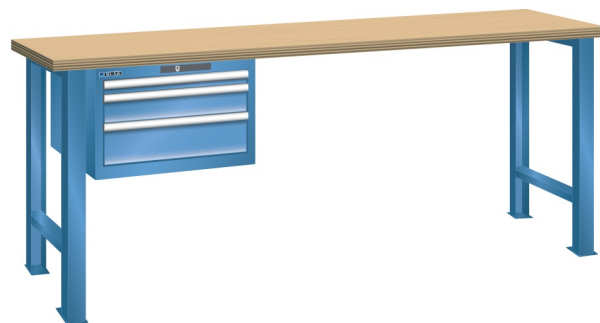

### Omschrijving

Een werkbank is eigenlijk niet compleet zonder een schuifladenkast. Het is wel zo handig om de benodigde gereedschappen of hulpmiddelen direct bij de hand te hebben.

Hieronder vindt u een werkbank, voorzien van een kleine Lista ladenkast, met maximaal 4 schuifladen, die onder het werkblad is gemonteerd. Doordat af fabriek alle rampa's zijn geplaatst voor elke mogelijke configuratie kunt u de ladenkast bijvoorbeeld snel en eenvoudig naar de andere zijde verplaatsen. Maar dus ook met hetzelfde gemak een extra ladenkast monteren.

### Kenmerken

- Multiplex werkblad (40 mm dik)
- Breedte: 2000 mm
- Diepte: 750 mm
- Hoogte: 840 mm
- 3 schuiflades
- Ladeindeling: 1x150 / 1x100 / 1x150
- Nuttige ladeafmeting: 459mm x 612mm
- Draagvermogen lades 75kg
- Exclusief indelingsmateriaal