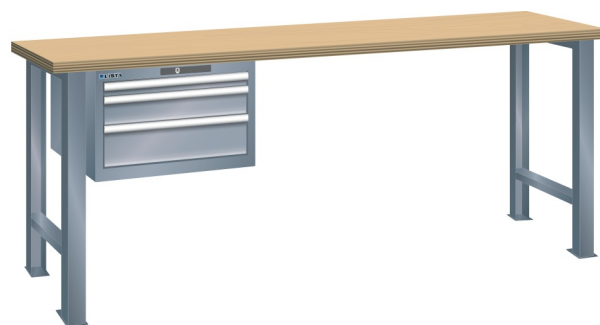

WERKBANK, B2000 X D750 X H840, 3 LADES

LISTA

Omschrijving

Een werkbank is eigenlijk niet compleet zonder een schuifladenkast. Het is wel zo handig om de benodigde gereedschappen of hulpmiddelen direct bij de hand te hebben.

Hieronder vindt u een werkbank, voorzien van een kleine Lista ladenkast, met maximaal 4 schuifladen, die onder het werkblad is gemonteerd. Doordat af fabriek alle rampa's zijn geplaatst voor elke mogelijke configuratie kunt u de ladenkast bijvoorbeeld snel en eenvoudig naar de andere zijde verplaatsen. Maar dus ook met hetzelfde gemak een extra ladenkast monteren.

Met behulp van het uitgebreide pakket indelingsmateriaal is het mogelijk elke lade volledig naar eigen inzicht en behoefte in te delen, zodat de beschikbare ruimte optimaal benut wordt. Van lineaal tot vijl, van plakbandapparaat tot soldeerbout, van potlood tot plastic zakje, alles georganiseerd, alles op zijn eigen plekje, zo voor de grijp.

Kenmerken

- Multiplex werkblad (40 mm dik)
- Breedte: 2000 mm
- Diepte: 750 mm
- Hoogte: 840 mm
- 3 schuiflades
- Ladeindeling: 1x150 / 1x100 / 1x150
- Nuttige ladeafmeting: 459mm x 612mm
- Draagvermogen lades 75kg
- Exclusief indelingsmateriaal