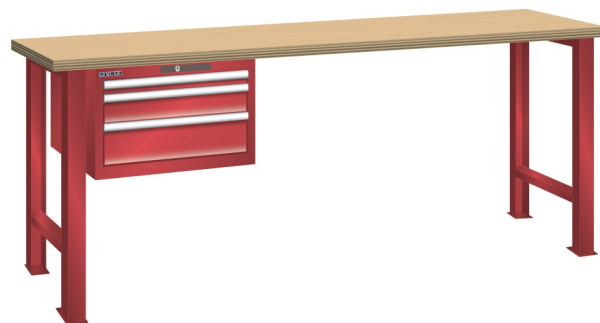

WERKBANK, B2000 X D750 X H840, 3 LADES

LISTA

Omschrijving

Een werkbank is eigenlijk niet compleet zonder een schuifladenkast. Het is wel zo handig om de benodigde gereedschappen of hulpmiddelen direct bij de hand te hebben.

Hieronder vindt u een werkbank, voorzien van een kleine Lista ladenkast, met maximaal 4 schuifladen, die onder het werkblad is gemonteerd. Doordat af fabriek alle rampa's zijn geplaatst voor elke mogelijke configuratie kunt u de ladenkast bijvoorbeeld snel en eenvoudig naar de andere zijde verplaatsen. Maar dus ook met hetzelfde gemak een extra ladenkast monteren.

Met behulp van het uitgebreide pakket indelingsmateriaal is het mogelijk elke lade volledig naar eigen inzicht en behoefte in te delen, zodat de beschikbare ruimte optimaal benut wordt. Van lineaal tot vijl, van plakbandapparaat tot soldeerbout, van potlood tot plastic zakje, alles georganiseerd, alles op zijn eigen plekje, zo voor de grijp.

Kenmerken

- Multiplex werkblad (40 mm dik)
- Breedte: 2000 mm
- Diepte: 750 mm
- Hoogte: 840 mm
- 3 schuiflades
- Ladeindeling: 1x150 / 1x100 / 1x150
- Nuttige ladeafmeting: 459mm x 612mm
- Draagvermogen lades 75kg
- Exclusief indelingsmateriaal