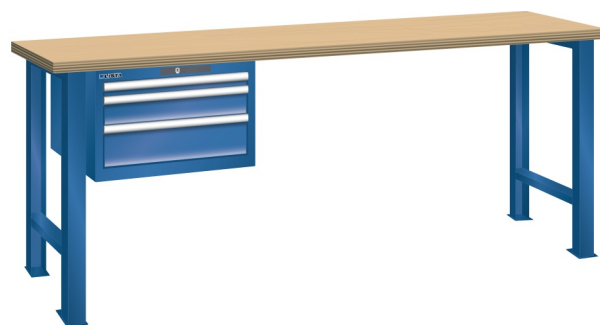

## WERKBANK, B2000 X D750 X H840, 3 LADES

### Omschrijving

Een werkbank is eigenlijk niet compleet zonder een schuifladenkast. Het is wel zo handig om de benodigde gereedschappen of hulpmiddelen direct bij de hand te hebben.

Hieronder vindt u een werkbank, voorzien van een kleine Lista ladenkast, met maximaal 4 schuifladen, die onder het werkblad is gemonteerd. Doordat af fabriek alle rampa's zijn geplaatst voor elke mogelijke configuratie kunt u de ladenkast bijvoorbeeld snel en eenvoudig naar de andere zijde verplaatsen. Maar dus ook met hetzelfde gemak een extra ladenkast monteren.

### Kenmerken

- Multiplex werkblad (40 mm dik)
- Breedte: 2000 mm
- Diepte: 750 mm
- Hoogte: 840 mm
- 3 schuiflades
- Ladeindeling: 1x150 / 1x100 / 1x150
- Nuttige ladeafmeting: 459mm x 612mm
- Draagvermogen lades 75kg
- Exclusief indelingsmateriaal