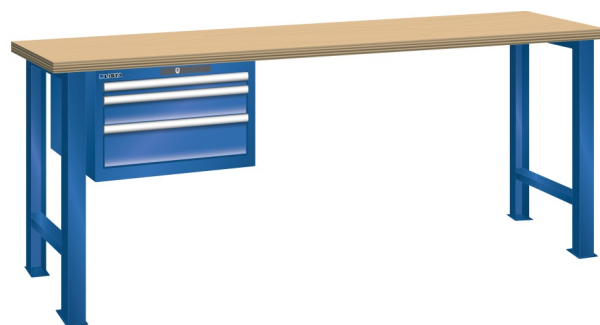

WERKBANK, B2000 X D750 X H840, 3 LADES

LISTA

Omschrijving

Een werkbank is eigenlijk niet compleet zonder een schuifladenkast. Het is wel zo handig om de benodigde gereedschappen of hulpmiddelen direct bij de hand te hebben.

Hieronder vindt u een werkbank, voorzien van een kleine Lista ladenkast, met maximaal 4 schuifladen, die onder het werkblad is gemonteerd. Doordat af fabriek alle rampa's zijn geplaatst voor elke mogelijke configuratie kunt u de ladenkast bijvoorbeeld snel en eenvoudig naar de andere zijde verplaatsen. Maar dus ook met hetzelfde gemak een extra ladenkast monteren.

Met behulp van het uitgebreide pakket indelingsmateriaal is het mogelijk elke lade volledig naar eigen inzicht en behoefte in te delen, zodat de beschikbare ruimte optimaal benut wordt. Van lineaal tot vijl, van plakbandapparaat tot soldeerbout, van potlood tot plastic zakje, alles georganiseerd, alles op zijn eigen plekje, zo voor de grijp.

Kenmerken

- Multiplex werkblad (40 mm dik)
- Breedte: 2000 mm
- Diepte: 750 mm
- Hoogte: 840 mm
- 3 schuiflades
- Ladeindeling: 1x150 / 1x100 / 1x150
- Nuttige ladeafmeting: 459mm x 612mm
- Draagvermogen lades 75kg
- Exclusief indelingsmateriaal