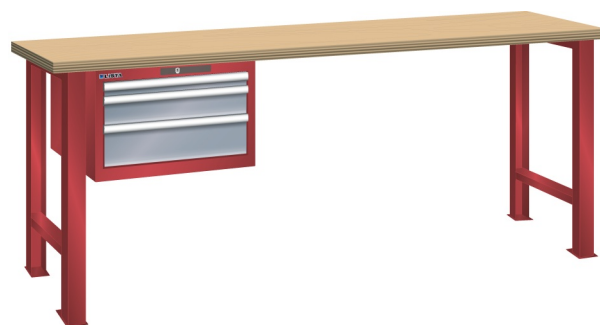

## WERKBANK, B2000 X D750 X H840, 3 LADES

### Omschrijving

Een werkbank is eigenlijk niet compleet zonder een schuifladenkast. Het is wel zo handig om de benodigde gereedschappen of hulpmiddelen direct bij de hand te hebben.

Hieronder vindt u een werkbank, voorzien van een kleine Lista ladenkast, met maximaal 4 schuifladen, die onder het werkblad is gemonteerd. Doordat af fabriek alle rampa's zijn geplaatst voor elke mogelijke configuratie kunt u de ladenkast bijvoorbeeld snel en eenvoudig naar de andere zijde verplaatsen. Maar dus ook met hetzelfde gemak een extra ladenkast monteren.

### Kenmerken

- Multiplex werkblad (40 mm dik)
- Breedte: 2000 mm
- Diepte: 750 mm
- Hoogte: 840 mm
- 3 schuiflades
- Ladeindeling: 1x150 / 1x100 / 1x150
- Nuttige ladeafmeting: 459mm x 612mm
- Draagvermogen lades 75kg
- Exclusief indelingsmateriaal