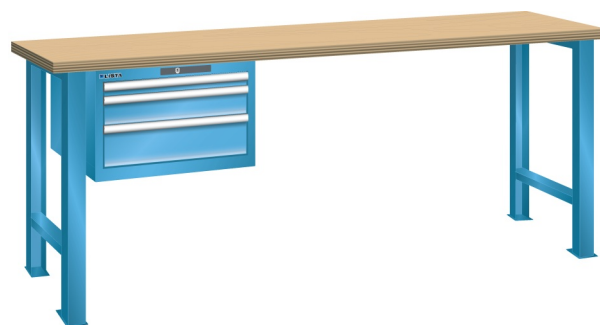

## WERKBANK, B2000 X D800 X H850, 3 LADES

### Omschrijving

Een werkbank is eigenlijk niet compleet zonder een schuifladenkast. Het is wel zo handig om de benodigde gereedschappen of hulpmiddelen direct bij de hand te hebben.

Hieronder vindt u een werkbank, voorzien van een kleine Lista ladenkast, met maximaal 4 schuifladen, die onder het werkblad is gemonteerd. Doordat af fabriek alle rampa's zijn geplaatst voor elke mogelijke configuratie kunt u de ladenkast bijvoorbeeld snel en eenvoudig naar de andere zijde verplaatsen. Maar dus ook met hetzelfde gemak een extra ladenkast monteren.

### Kenmerken

- Beuken werkblad (50 mm dik)
- Breedte: 2000 mm
- Diepte: 800 mm
- Hoogte: 850 mm
- 3 schuiflades
- Ladeindeling: 1x150 / 1x100 / 1x150
- Nuttige ladeafmeting: 459mm x 612mm
- Draagvermogen lades 75kg
- Exclusief indelingsmateriaal