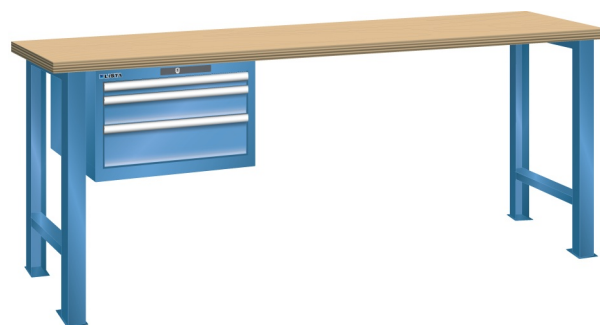

WERKBANK, B2000 X D800 X H850, 3 LADES

LISTA

Omschrijving

Een werkbank is eigenlijk niet compleet zonder een schuifladenkast. Het is wel zo handig om de benodigde gereedschappen of hulpmiddelen direct bij de hand te hebben.

Hieronder vindt u een werkbank, voorzien van een kleine Lista ladenkast, met maximaal 4 schuifladen, die onder het werkblad is gemonteerd. Doordat af fabriek alle rampa's zijn geplaatst voor elke mogelijke configuratie kunt u de ladenkast bijvoorbeeld snel en eenvoudig naar de andere zijde verplaatsen. Maar dus ook met hetzelfde gemak een extra ladenkast monteren.

Met behulp van het uitgebreide pakket indelingsmateriaal is het mogelijk elke lade volledig naar eigen inzicht en behoefte in te delen, zodat de beschikbare ruimte optimaal benut wordt. Van lineaal tot vijl, van plakbandapparaat tot soldeerbout, van potlood tot plastic zakje, alles georganiseerd, alles op zijn eigen plekje, zo voor de grijp.

Kenmerken

- Beuken werkblad (50 mm dik)
- Breedte: 2000 mm
- Diepte: 800 mm
- Hoogte: 850 mm
- 3 schuiflades
- Ladeindeling: 1x150 / 1x100 / 1x150
- Nuttige ladeafmeting: 459mm x 612mm
- Draagvermogen lades 75kg
- Exclusief indelingsmateriaal