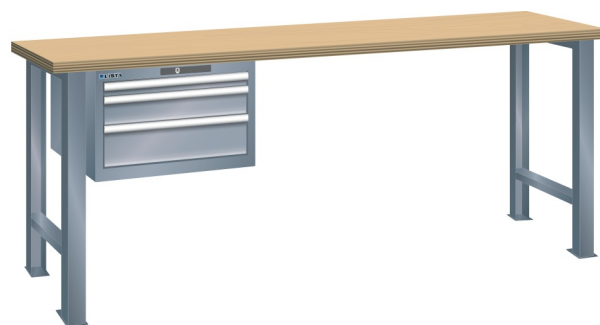

WERKBANK, B2000 X D800 X H850, 3 LADES

LISTA

Omschrijving

Een werkbank is eigenlijk niet compleet zonder een schuifladenkast. Het is wel zo handig om de benodigde gereedschappen of hulpmiddelen direct bij de hand te hebben.

Hieronder vindt u een werkbank, voorzien van een kleine Lista ladenkast, met maximaal 4 schuifladen, die onder het werkblad is gemonteerd. Doordat af fabriek alle rampa's zijn geplaatst voor elke mogelijke configuratie kunt u de ladenkast bijvoorbeeld snel en eenvoudig naar de andere zijde verplaatsen. Maar dus ook met hetzelfde gemak een extra ladenkast monteren.

Met behulp van het uitgebreide pakket indelingsmateriaal is het mogelijk elke lade volledig naar eigen inzicht en behoefte in te delen, zodat de beschikbare ruimte optimaal benut wordt. Van lineaal tot vijl, van plakbandapparaat tot soldeerbout, van potlood tot plastic zakje, alles georganiseerd, alles op zijn eigen plekje, zo voor de grijp.

Kenmerken

- Beuken werkblad (50 mm dik)
- Breedte: 2000 mm
- Diepte: 800 mm
- Hoogte: 850 mm
- 3 schuiflades
- Ladeindeling: 1x150 / 1x100 / 1x150
- Nuttige ladeafmeting: 459mm x 612mm
- Draagvermogen lades 75kg
- Exclusief indelingsmateriaal