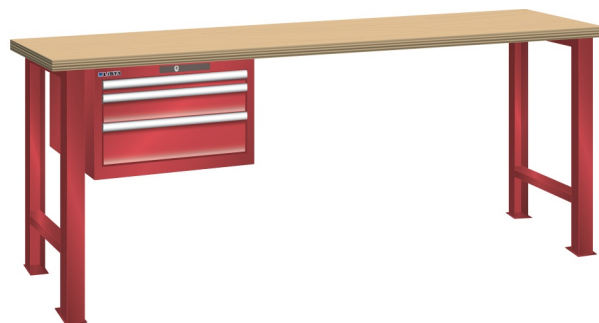

WERKBANK, B2000 X D800 X H850, 3 LADES

LISTA

Omschrijving

Een werkbank is eigenlijk niet compleet zonder een schuifladenkast. Het is wel zo handig om de benodigde gereedschappen of hulpmiddelen direct bij de hand te hebben.

Hieronder vindt u een werkbank, voorzien van een kleine Lista ladenkast, met maximaal 4 schuifladen, die onder het werkblad is gemonteerd. Doordat af fabriek alle rampa's zijn geplaatst voor elke mogelijke configuratie kunt u de ladenkast bijvoorbeeld snel en eenvoudig naar de andere zijde verplaatsen. Maar dus ook met hetzelfde gemak een extra ladenkast monteren.

Met behulp van het uitgebreide pakket indelingsmateriaal is het mogelijk elke lade volledig naar eigen inzicht en behoefte in te delen, zodat de beschikbare ruimte optimaal benut wordt. Van lineaal tot vijl, van plakbandapparaat tot soldeerbout, van potlood tot plastic zakje, alles georganiseerd, alles op zijn eigen plekje, zo voor de grijp.

Kenmerken

- Beuken werkblad (50 mm dik)
- Breedte: 2000 mm
- Diepte: 800 mm
- Hoogte: 850 mm
- 3 schuiflades
- Ladeindeling: 1x150 / 1x100 / 1x150
- Nuttige ladeafmeting: 459mm x 612mm
- Draagvermogen lades 75kg
- Exclusief indelingsmateriaal