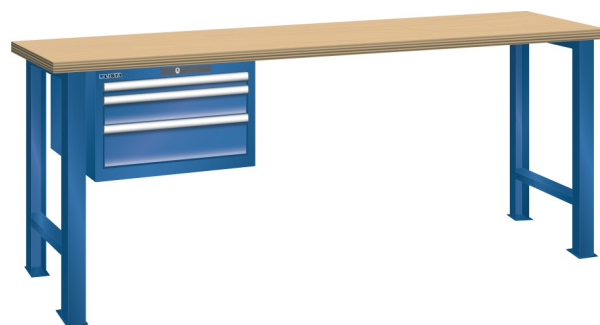

WERKBANK, B2000 X D800 X H850, 3 LADES

LISTA

Omschrijving

Een werkbank is eigenlijk niet compleet zonder een schuifladenkast. Het is wel zo handig om de benodigde gereedschappen of hulpmiddelen direct bij de hand te hebben.

Hieronder vindt u een werkbank, voorzien van een kleine Lista ladenkast, met maximaal 4 schuifladen, die onder het werkblad is gemonteerd. Doordat af fabriek alle rampa's zijn geplaatst voor elke mogelijke configuratie kunt u de ladenkast bijvoorbeeld snel en eenvoudig naar de andere zijde verplaatsen. Maar dus ook met hetzelfde gemak een extra ladenkast monteren.

Met behulp van het uitgebreide pakket indelingsmateriaal is het mogelijk elke lade volledig naar eigen inzicht en behoefte in te delen, zodat de beschikbare ruimte optimaal benut wordt. Van lineaal tot vijl, van plakbandapparaat tot soldeerbout, van potlood tot plastic zakje, alles georganiseerd, alles op zijn eigen plekje, zo voor de grijp.

Kenmerken

- Beuken werkblad (50 mm dik)
- Breedte: 2000 mm
- Diepte: 800 mm
- Hoogte: 850 mm
- 3 schuiflades
- Ladeindeling: 1x150 / 1x100 / 1x150
- Nuttige ladeafmeting: 459mm x 612mm
- Draagvermogen lades 75kg
- Exclusief indelingsmateriaal