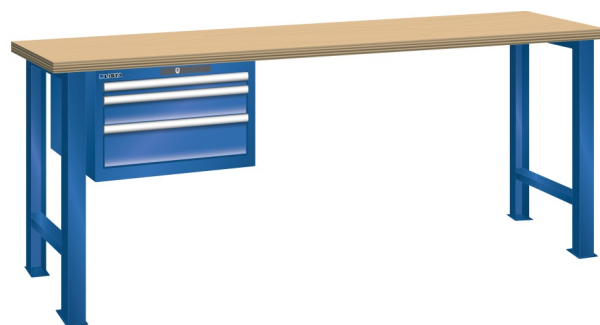

WERKBANK, B2000 X D800 X H850, 3 LADES

LISTA

Omschrijving

Een werkbank is eigenlijk niet compleet zonder een schuifladenkast. Het is wel zo handig om de benodigde gereedschappen of hulpmiddelen direct bij de hand te hebben.

Hieronder vindt u een werkbank, voorzien van een kleine Lista ladenkast, met maximaal 4 schuifladen, die onder het werkblad is gemonteerd. Doordat af fabriek alle rampa's zijn geplaatst voor elke mogelijke configuratie kunt u de ladenkast bijvoorbeeld snel en eenvoudig naar de andere zijde verplaatsen. Maar dus ook met hetzelfde gemak een extra ladenkast monteren.

Met behulp van het uitgebreide pakket indelingsmateriaal is het mogelijk elke lade volledig naar eigen inzicht en behoefte in te delen, zodat de beschikbare ruimte optimaal benut wordt. Van lineaal tot vijl, van plakbandapparaat tot soldeerbout, van potlood tot plastic zakje, alles georganiseerd, alles op zijn eigen plekje, zo voor de grijp.

Kenmerken

- Beuken werkblad (50 mm dik)
- Breedte: 2000 mm
- Diepte: 800 mm
- Hoogte: 850 mm
- 3 schuiflades
- Ladeindeling: 1x150 / 1x100 / 1x150
- Nuttige ladeafmeting: 459mm x 612mm
- Draagvermogen lades 75kg
- Exclusief indelingsmateriaal