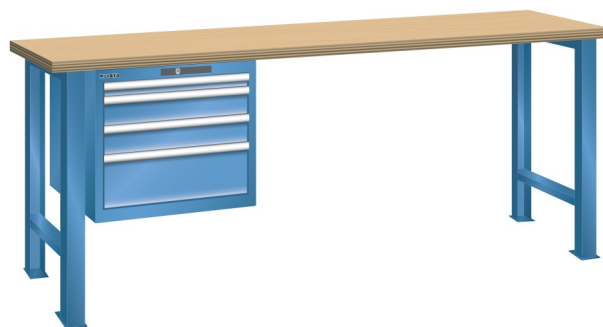

WERKBANK, B1500 X D750 X H840, 4 LADES

LISTA

Omschrijving

Een werkbank is eigenlijk niet compleet zonder een schuifladenkast. Het is wel zo handig om de benodigde gereedschappen of hulpmiddelen direct bij de hand te hebben.

Hieronder vindt u een werkbank, voorzien van een kleine Lista ladenkast, met maximaal 4 schuifladen, die onder het werkblad is gemonteerd. Doordat af fabriek alle rampa's zijn geplaatst voor elke mogelijke configuratie kunt u de ladenkast bijvoorbeeld snel en eenvoudig naar de andere zijde verplaatsen. Maar dus ook met hetzelfde gemak een extra ladenkast monteren.

Met behulp van het uitgebreide pakket indelingsmateriaal is het mogelijk elke lade volledig naar eigen inzicht en behoefte in te delen, zodat de beschikbare ruimte optimaal benut wordt. Van lineaal tot vijl, van plakbandapparaat tot soldeerbout, van potlood tot plastic zakje, alles georganiseerd, alles op zijn eigen plekje, zo voor de grijp.

Kenmerken

- Multiplex werkblad (40 mm dik)
- Breedte: 1500 mm
- Diepte: 750 mm
- Hoogte: 840 mm
- 4 schuiflades
- Ladeindeling: 1x50 / 2x100 / 1x200
- Nuttige ladeafmeting: 459mm x 612mm
- Draagvermogen lades 75kg
- Exclusief indelingsmateriaal